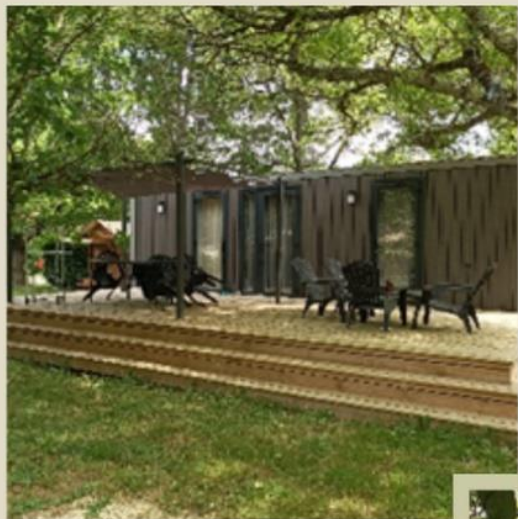

CAMPING DE L'ARROS

Mobil home

Chalets

Emplacements

campingdelarros.com

05 62 69 30 28

Camping de l'Arros

Locations toute l'année
Arrivées tardives et en semaine possibles
Restauration, animations et piscine l'été
Situé au cœur du village